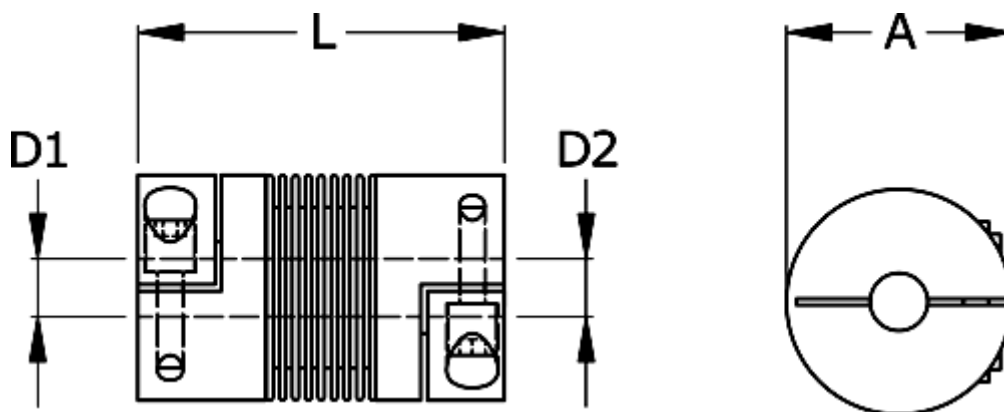

Varenummer: 3330200200421010  
Beskrivelse: Metalbælgkobling type 2 str.20  
Længde 42 mm, boring 10/10 mm

## Mål

A	= 25
D1	= 10
D2	= 10
L	= 42
Nom. moment NM (Tkn)	= 2